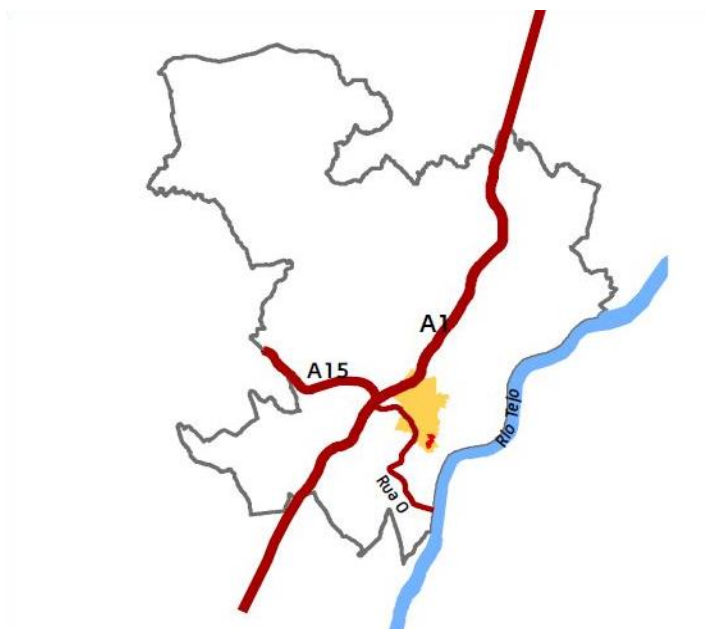

CÂMARA MUNICIPAL DE SANTARÉM

Divisão de Ordenamento do Território

FICHA DE IDENTIFICAÇÃO DO PLANO

Planta de localização

Legenda

- PP da Escola Prática da Cavalaria
- Limite do Concelho
- Freguesia de São Salvador

0 2,5 5 10 Km

Identificação

Plano de Pormenor

Plano de Pormenor da Escola Prática de Cavalaria

Data de Início

06- 10- 2009

Equipa Projectista

Ponto da Situação