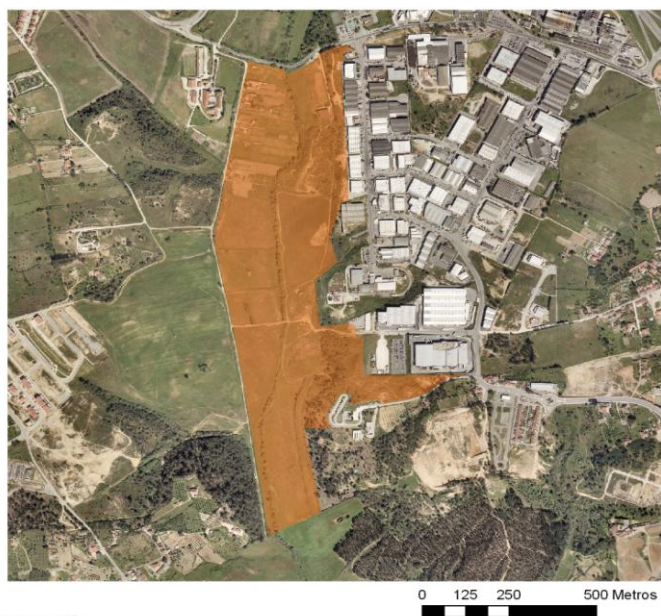

CÂMARA MUNICIPAL DE SANTARÉM

Divisão de Ordenamento do Território

FICHA DE IDENTIFICAÇÃO DO PLANO

Planta de localização

Identificação

Plano de Pormenor
do Parque de Negócios de Santarém
Parque Scalabis

Data de Início
11/13/2001

Equipa Projectista
IDOM

Ponto da Situação

Em análise.

Limite do Plano

Observações

Plano elaborado por uma equipa externa. Encontra-se em fase de diagnóstico e apresentação de uma proposta. Os trabalhos estão a ser acompanhados pelos Serviços da Divisão de Ordenamento do Território.