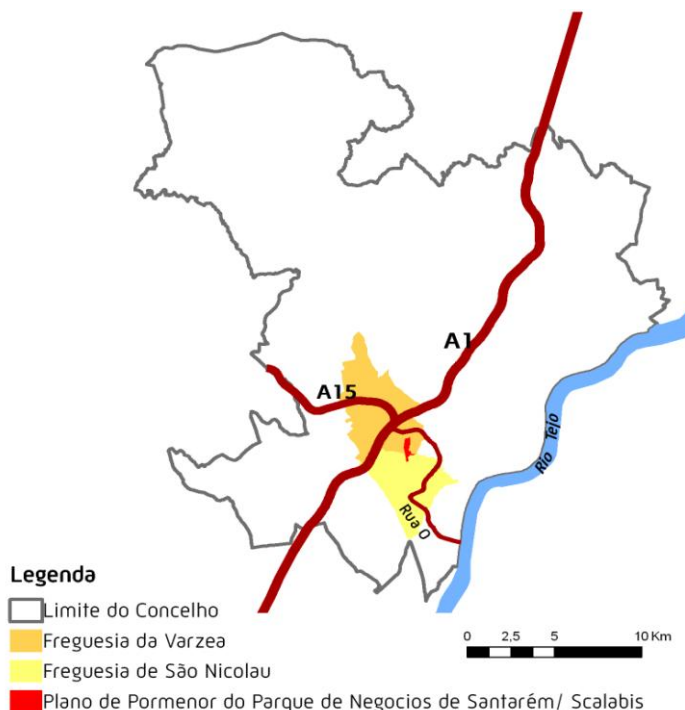

CÂMARA MUNICIPAL DE SANTARÉM

Divisão de Ordenamento do Território

FICHA DE IDENTIFICAÇÃO DO PLANO

Planta de localização

Identificação

Plano de Pormenor
do Parque de Negócios de Santarém
Parque Scalabis

Data de Início
11/13/2001

Equipa Projectista
IDOM

Ponto da Situação

Em análise.

Limite do Plano

Observações

Plano elaborado por uma equipa externa. Encontra-se em fase de diagnóstico e apresentação de uma proposta. Os trabalhos estão a ser acompanhados pelos Serviços da Divisão de Ordenamento do Território.