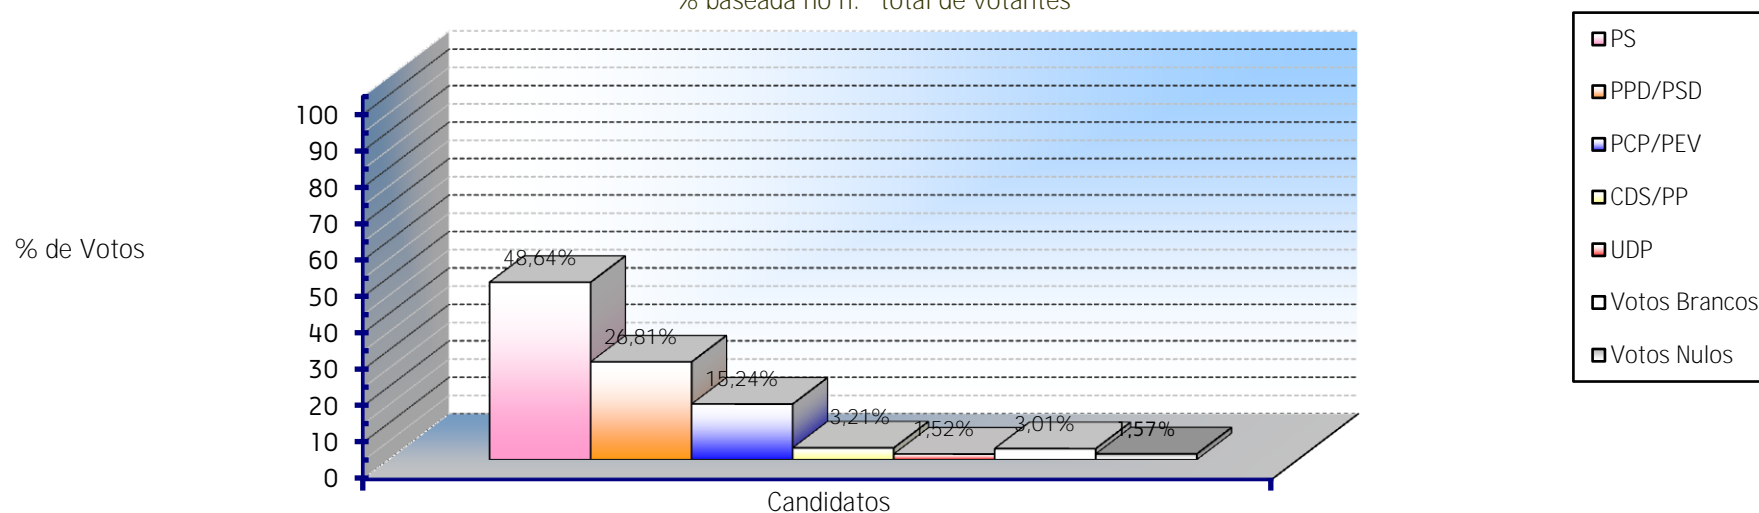

ELEIÇÃO DOS ÓRGÃOS DAS AUTARQUIAS LOCAIS

14 de Dezembro de 1997

Câmara Municipal de Santarém
Apuramento Geral

CMS Apuramento - Concelho de STR

% baseada no n.º total de votantes