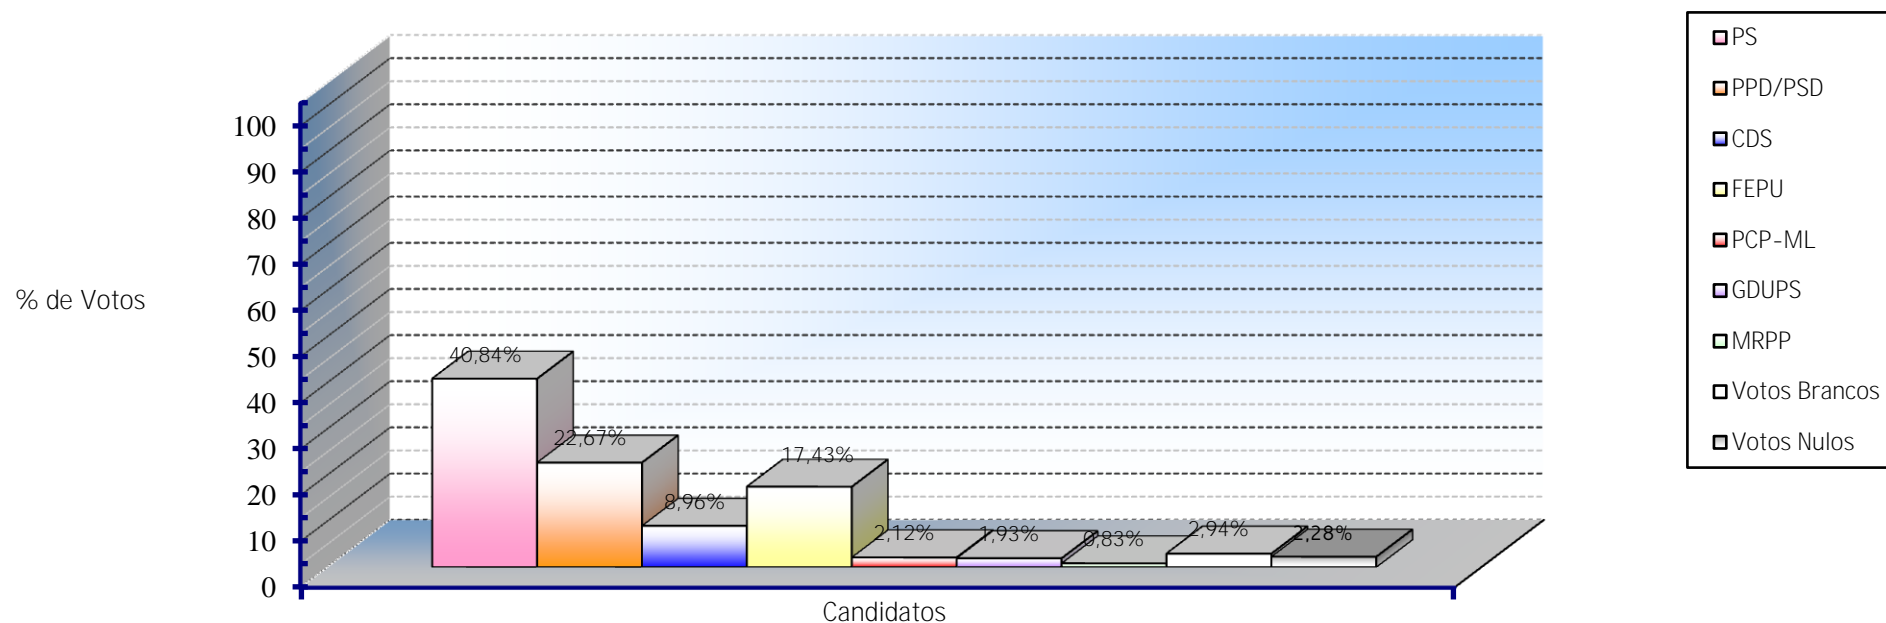

ELEIÇÃO DOS ÓRGÃOS DAS AUTARQUIAS LOCAIS

12 de Dezembro de 1976

Câmara Municipal de Santarém
Apuramento Geral

CMS Apuramento - Concelho de STR

% baseada no n.º total de votantes

CMS - ABSTENÇÃO

% baseada no n.º total de eleitores