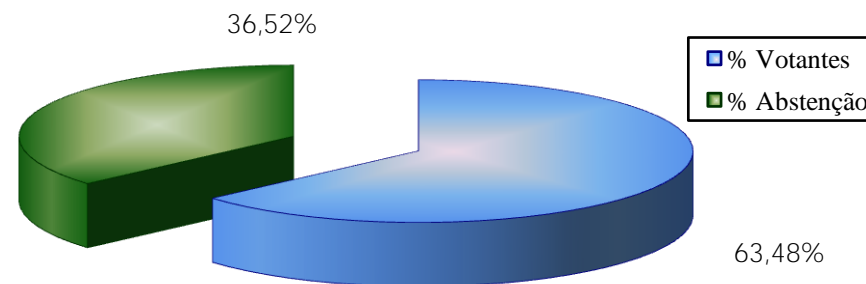

- **PS** - Partido Socialista
- **PPD/PSD** - Partido Social Democrata
- **CDS** - Centro Democrático Social
- **FEPU** - Frente Eleitoral Povo Unido
- **PCP-ML** - Partido Comunista de Portugal (Marxista-Leninista)
- **GDUPS** - Grupos Dinamizadores de Unidade Popular
- **MRPP** - Movimento Reorganizativo do Partido do Proletariado