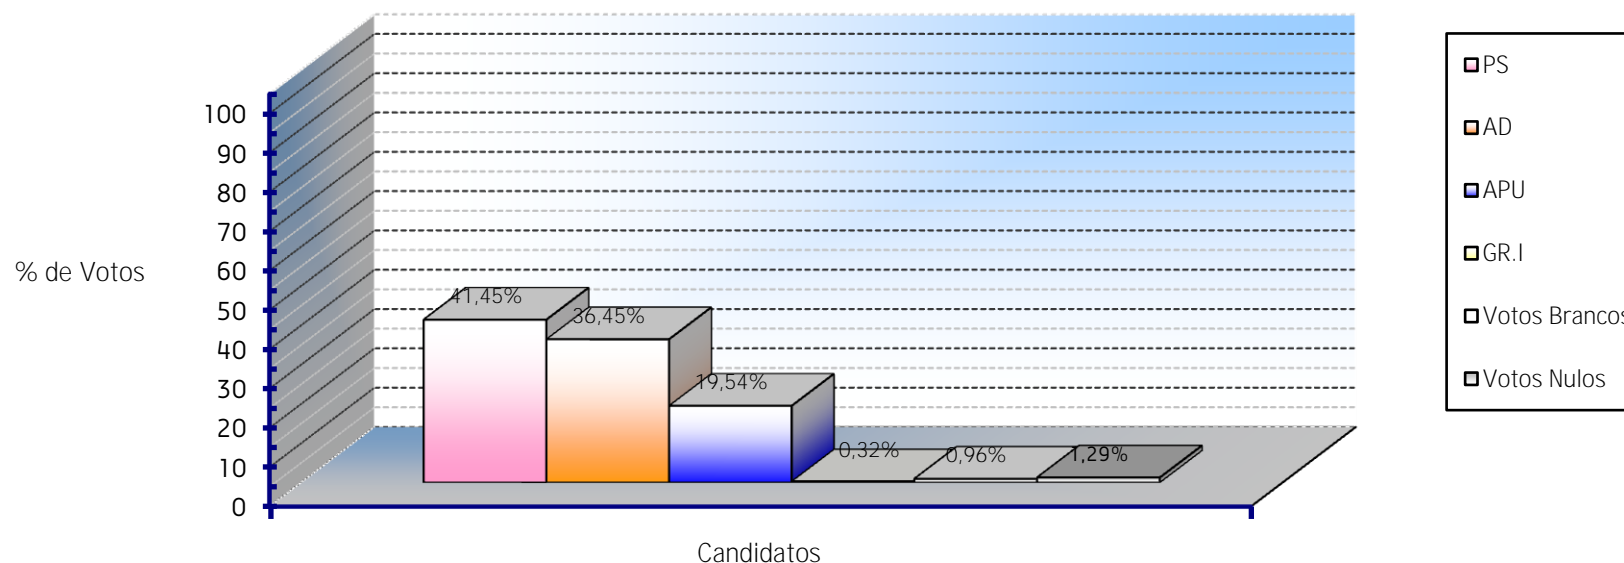

ELEIÇÃO DOS ÓRGÃOS DAS AUTARQUIAS LOCAIS

16 de Dezembro de 1979

Assembleia de Freguesia
Apuramento Geral

AF Apuramento - Concelho de STR

% baseada no n.º total de votantes