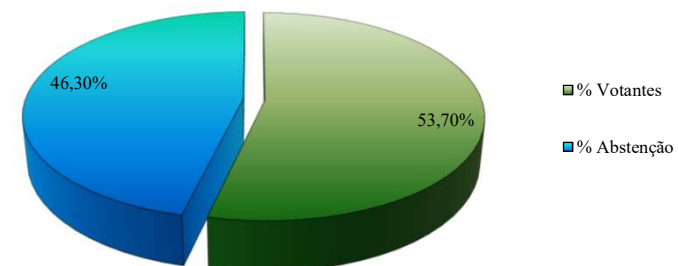

Apuramento - Concelho de Santarém

Abstenção - Concelho de Santarém