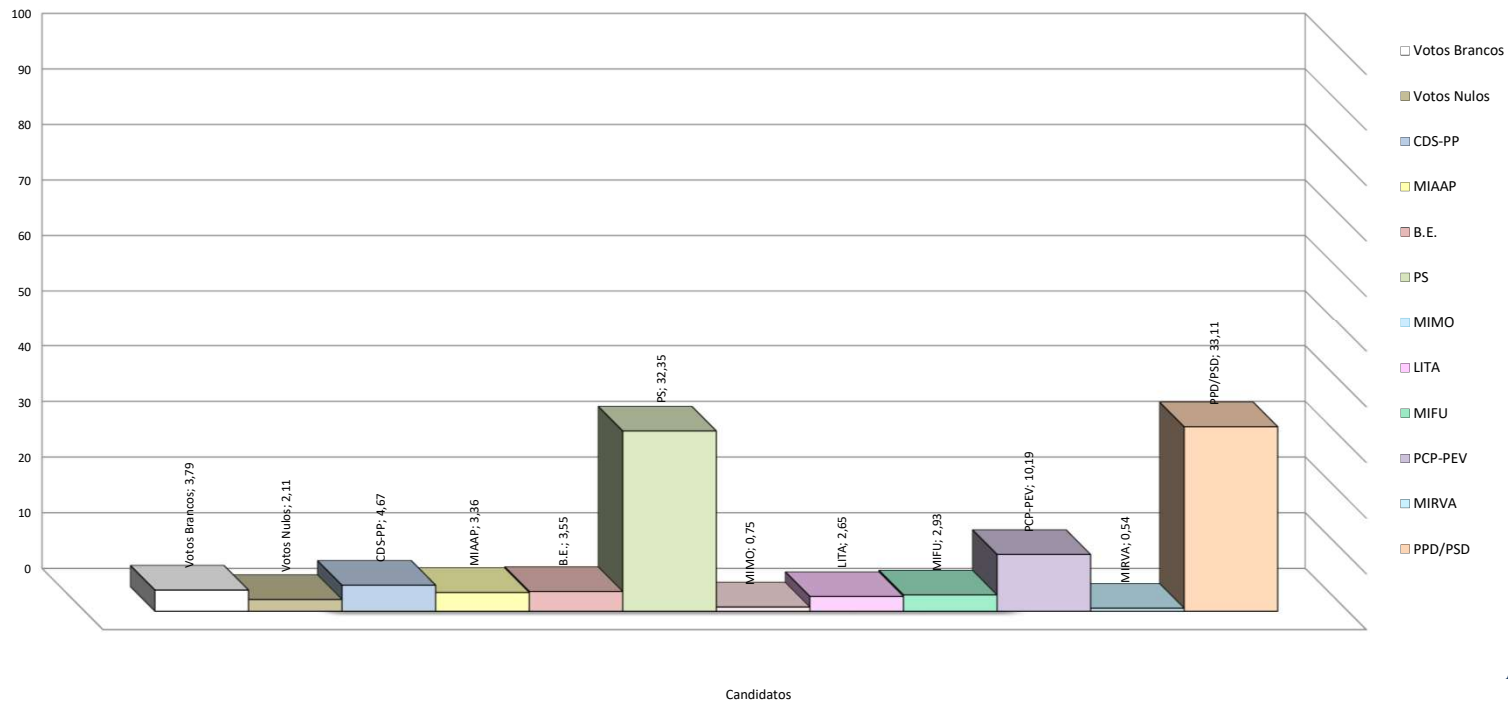

Apuramento - Concelho de Santarém

Abstenção - Concelho de Santarém