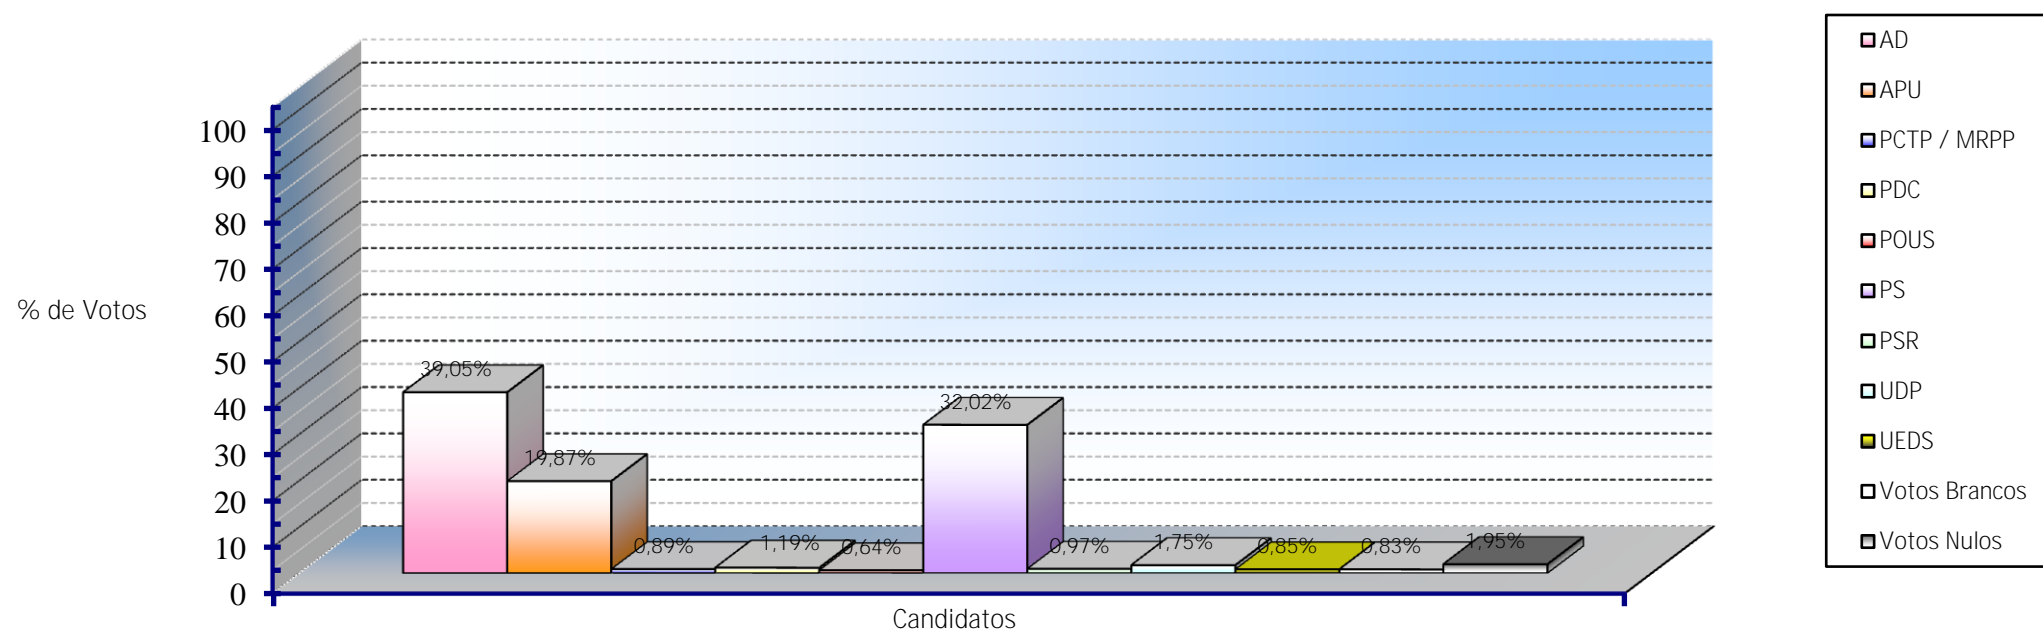

ELEIÇÃO DA ASSEMBLEIA DA REPÚBLICA

2 de Dezembro de 1979

Concelho de Santarém
Apuramento Geral

CMS Apuramento - Concelho de STR

% baseada no n.º total de votantes