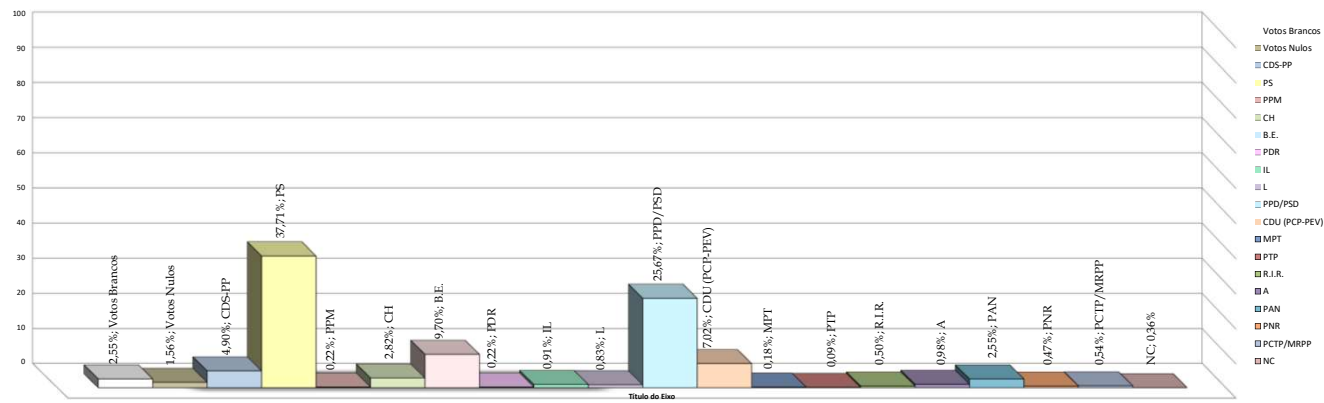

Apuramento - Concelho de Santarém

Candidatos